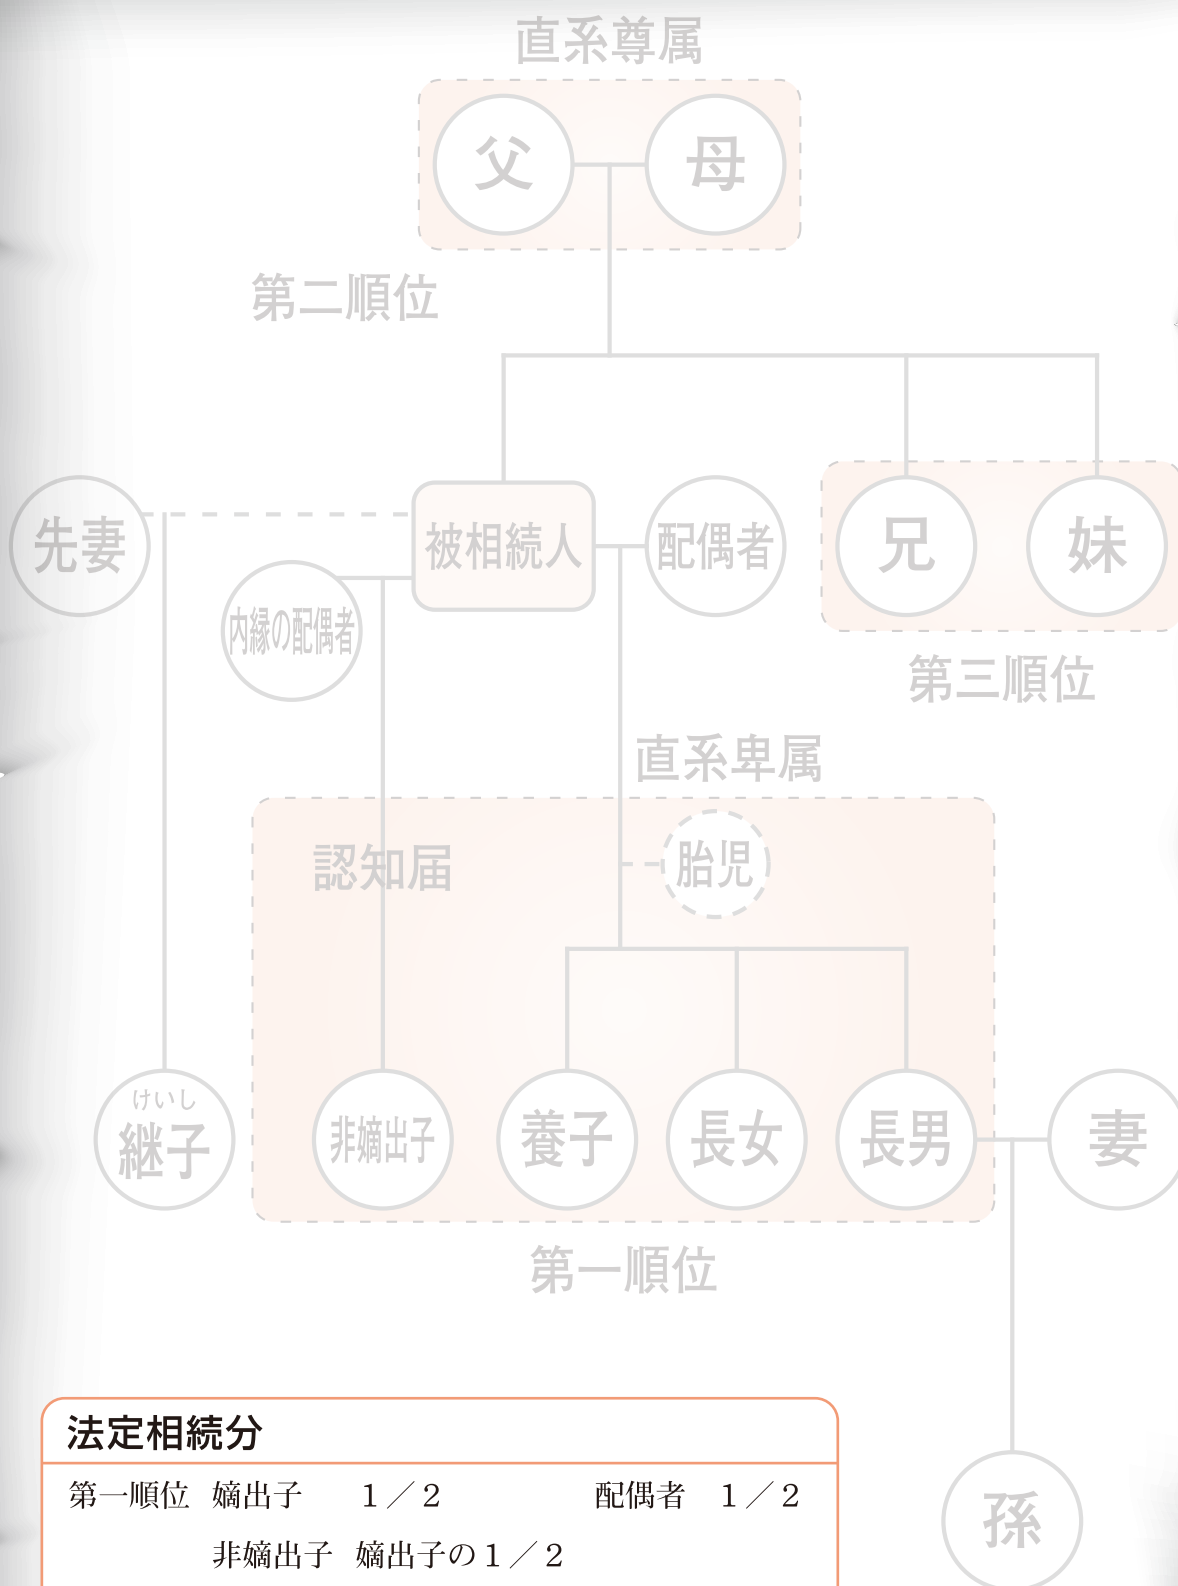

Agora 岐阜(アゴラ岐阜)は、さまざまな分野の専門家で構成された集団です。

家系図から分かること

相続の基本は家系図作りからはじめよう
相続人(資産をもらう人)は基本的に法律で決まっている。
自分の家系の中で誰が相続人なのかを確認することから始めましょう。

相続コンサルティング株式会社(相続解決組)
Agora 通信発行

〒500-8857
岐阜市坂井町1丁目24 Agora岐阜内

相続解決組

検索

連絡先

お気軽にお電話下さい

相続系統図

法定相続分			
第一順位	嫡出子	1 / 2	配偶者 1 / 2
	非嫡出子	嫡出子の 1 / 2	
第二順位	直系尊属	1 / 3	配偶者 2 / 3
第三順位	兄弟姉妹	1 / 4	配偶者 3 / 4