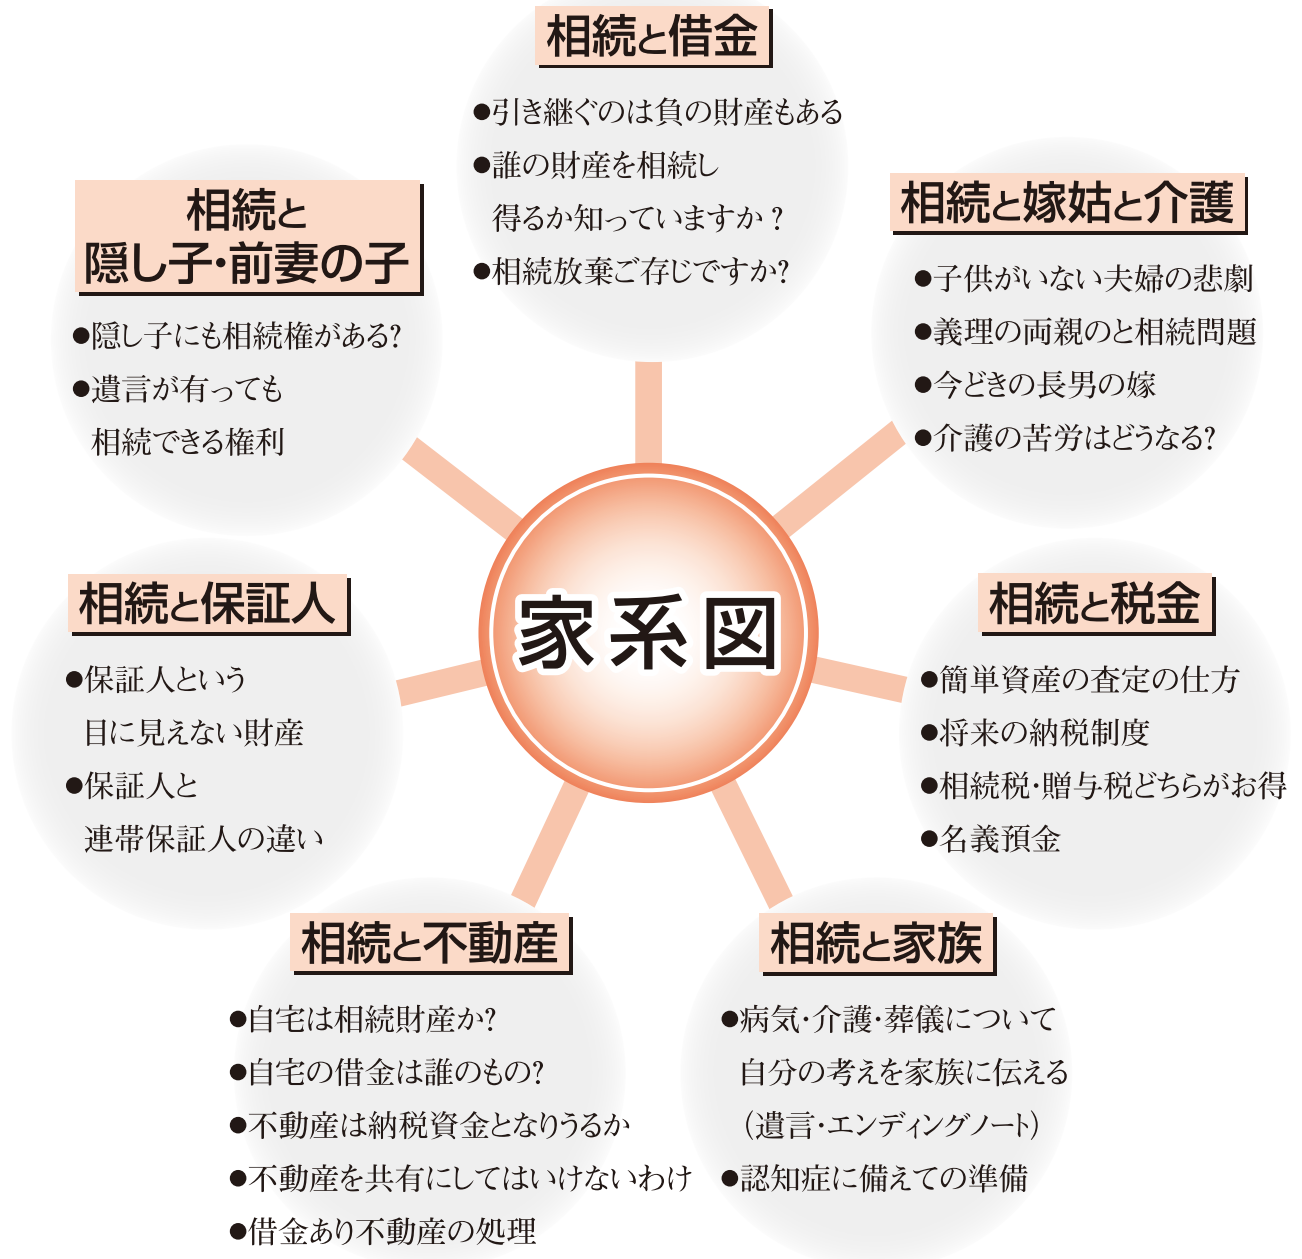

Agora 岐阜(アゴラ岐阜)は、さまざまな分野の専門家で構成された集団です。

家系図から分かること

相続の基本は家系図作りからはじめよう
相続人(資産をもらう人)は基本的に法律で決まっている。
自分の家系の中で誰が相続人なのかを確認することから始めましょう。

相続コンサルティング株式会社(相続解決組)
Agora 通信発行

〒500-8857
岐阜市坂井町1丁目24 Agora岐阜内

相続解決組

検索

連絡先